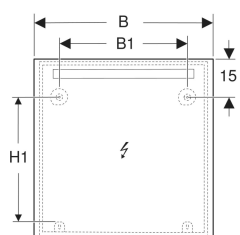

Eigenschaften

- Passend zu allen Badezimmerserien
- LED-Beleuchtung
- Ein-/Ausschalten des Lichts über Wandschalter
- Mit Geberit Aufhängung Flexinstall

Technische Daten

Schutzart	IP44
Schutzklasse	II
Nennspannung	220-240 V AC
Netzfrequenz	50/60 Hz
Betriebsspannung	220-240 V AC
Werkstoff	Aluminium
Energieeffizienzklasse Lichtquelle	E
Lichtfarbe	3000 K
Lebensdauer LED-Beleuchtung	30'000 h L70B50
Farbwiedergabeindex	>80
Standardabweichung des Farbabgleichs	6 SDCM

Lieferumfang

- Spiegel
- Befestigungsmaterial

Art.-Nr.	Farbe / Oberfläche	B	B1	H	H1	T	Leistungsaufnahme	Lichtstrom	VE1
502.803.00.1	Aluminium eloxiert	40 cm	22 cm	70 cm	50.5 cm	3.2 cm	5 W	499 lm	1 St.
502.804.00.1	Aluminium eloxiert	50 cm	30 cm	70 cm	50.5 cm	3.2 cm	6 W	539 lm	1 St.
502.805.00.1	Aluminium eloxiert	60 cm	40 cm	70 cm	50.5 cm	3.2 cm	8 W	702 lm	1 St.
502.806.00.1	Aluminium eloxiert	70 cm	50 cm	70 cm	50.5 cm	3.2 cm	9 W	881 lm	1 St.
502.807.00.1	Aluminium eloxiert	80 cm	60 cm	70 cm	50.5 cm	3.2 cm	10 W	991 lm	1 St.
502.808.00.1	Aluminium eloxiert	90 cm	70 cm	70 cm	50.5 cm	3.2 cm	12 W	1152 lm	1 St.
502.809.00.1	Aluminium eloxiert	100 cm	80 cm	70 cm	50.5 cm	3.2 cm	12 W	1273 lm	1 St.
502.810.00.1	Aluminium eloxiert	120 cm	100 cm	70 cm	50.5 cm	3.2 cm	14 W	1363 lm	1 St.
502.811.00.1	Aluminium eloxiert	140 cm	120 cm	70 cm	50.5 cm	3.2 cm	16 W	1533 lm	1 St.
502.812.00.1	Aluminium eloxiert	60 cm	40 cm	90 cm	70.5 cm	3.2 cm	7 W	702 lm	1 St.
502.813.00.1	Aluminium eloxiert	80 cm	60 cm	90 cm	70.5 cm	3.2 cm	10 W	991 lm	1 St.
502.814.00.1	Aluminium eloxiert	100 cm	80 cm	90 cm	70.5 cm	3.2 cm	12 W	1273 lm	1 St.
502.815.00.1	Aluminium eloxiert	120 cm	100 cm	90 cm	70.5 cm	3.2 cm	14 W	1363 lm	1 St.
502.816.00.1	Aluminium eloxiert	140 cm	120 cm	90 cm	70.5 cm	3.2 cm	16 W	1533 lm	1 St.