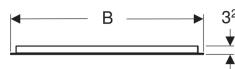

Geberit Option Basic Square Lichtspiegel Beleuchtung oben

Beispielbild

Eigenschaften

- Passend zu allen Badezimmerserien
- LED-Beleuchtung
- Ein-/Ausschalten des Lichts über Wandschalter
- Mit Geberit Aufhängung Flexinstall

Technische Daten

Schutzart	IP44
Schutzklasse	II
Nennspannung	220-240 V AC
Netzfrequenz	50/60 Hz
Betriebsspannung	220-240 V AC
Werkstoff	Aluminium
Energieeffizienzklasse Lichtquelle	E
Lichtfarbe	3000 K
Lebensdauer LED-Beleuchtung	30'000 h L70B50
Farbwiedergabeindex	>80
Standardabweichung des Farbabgleichs	6 SDCM

Lieferumfang

- Spiegel
- Befestigungsmaterial

Art.-Nr.	Farbe / Oberfläche	B	B1	H	H1	T	Leistungsaufnahme	Lichtstrom	VE1
502.803.00.1	Aluminium eloxiert	40 cm	22 cm	70 cm	50.5 cm	3.2 cm	5 W	499 lm	1 St.
502.804.00.1	Aluminium eloxiert	50 cm	30 cm	70 cm	50.5 cm	3.2 cm	6 W	539 lm	1 St.
502.805.00.1	Aluminium eloxiert	60 cm	40 cm	70 cm	50.5 cm	3.2 cm	8 W	702 lm	1 St.
502.806.00.1	Aluminium eloxiert	70 cm	50 cm	70 cm	50.5 cm	3.2 cm	9 W	881 lm	1 St.
502.807.00.1	Aluminium eloxiert	80 cm	60 cm	70 cm	50.5 cm	3.2 cm	10 W	991 lm	1 St.
502.808.00.1	Aluminium eloxiert	90 cm	70 cm	70 cm	50.5 cm	3.2 cm	12 W	1152 lm	1 St.
502.809.00.1	Aluminium eloxiert	100 cm	80 cm	70 cm	50.5 cm	3.2 cm	12 W	1273 lm	1 St.
502.810.00.1	Aluminium eloxiert	120 cm	100 cm	70 cm	50.5 cm	3.2 cm	14 W	1363 lm	1 St.
502.811.00.1	Aluminium eloxiert	140 cm	120 cm	70 cm	50.5 cm	3.2 cm	16 W	1533 lm	1 St.
502.812.00.1	Aluminium eloxiert	60 cm	40 cm	90 cm	70.5 cm	3.2 cm	7 W	702 lm	1 St.
502.813.00.1	Aluminium eloxiert	80 cm	60 cm	90 cm	70.5 cm	3.2 cm	10 W	991 lm	1 St.
502.814.00.1	Aluminium eloxiert	100 cm	80 cm	90 cm	70.5 cm	3.2 cm	12 W	1273 lm	1 St.
502.815.00.1	Aluminium eloxiert	120 cm	100 cm	90 cm	70.5 cm	3.2 cm	14 W	1363 lm	1 St.
502.816.00.1	Aluminium eloxiert	140 cm	120 cm	90 cm	70.5 cm	3.2 cm	16 W	1533 lm	1 St.